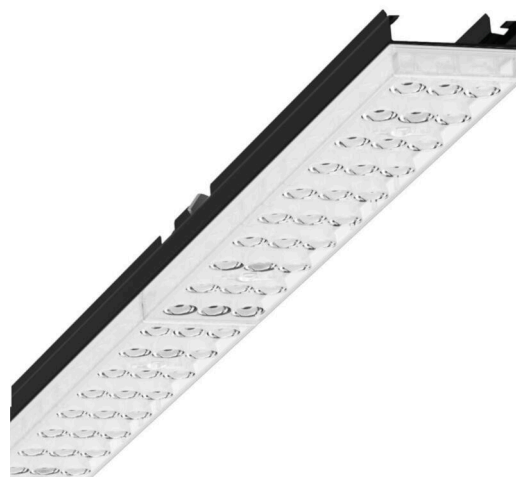

Лампо- и прибородержатели - Individual.Lens.Optic - прямой узконаправленный свет - без видимых стыков

Ламподержатель из оцинкованного стального профиля, поверхность покрыта лаком на полиэфирной смоле. Крепление без инструментов с нажимными затворами, встроенными в конструкцию, обеспечивают защиту от кражи и взлома. Цвет корпуса черный RAL 9005; Прямой узконаправленный свет, распространяющийся через линзу «Individual.Lens.Optic» из пластика ПММА. Оптика отдельных линз делает сборку и установку предельно удобными, плоскость легко чистится. Тройные ряды из отдельных линз и лампо-/прибородержатели, идеально согласованные между собой, обеспечивают цельный вид без стыков и неравномерностей. Подключение к электросети через штатную 3-полюсную штекерную деталь для быстрой сборки, со свободным выбором фаз. Встроенный механизм для правильной сборки для быстрого установки. Сменные блоки, позволяющие легко модернизировать освещение, существенно продлевают срок службы всей осветительной установки.

## Оптика

Оснастка	LED, цветопередача/оттенок света CRI ≥ 80 / 6500K
Допуск для координаты цветности (MacAdam)	3SDCM
Фотобиологическая безопасность (светильник)	RG1
Номинальный световой поток	5880lm
Срок службы LED	50000h L80/B10 (Tq 40°C)
светоотдача светильников	157lm/W
Угол излучения	40° (C0) / 85° (C90)
UGR поп./вдоль	18.6 / 20.3

## Механика

цвет корпуса	черный RAL 9005
размеры (LxWxH/DxH)	1531mm x 55mm x 37mm
вес (нетто)	1.9kg
Вид монтажа	сборка трековых систем, световая структура

## DEEP-LINK

<https://www.regiolux.de/ru/article/19420004164>

Ссылка	LED 6000lm 865
ηLB	100 %
Φ ↓/↑	99 % / 1 %
UGR поп./вдоль	18.6 / 20.3

размеры

L	1531 mm	Длина
B	55 mm	Ширина
H	37 mm	Высота