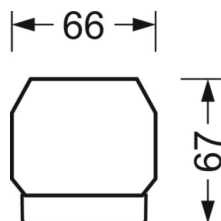

## Механика

цвет корпуса	черный RAL 9005
размеры (LxWxH/DxH)	1531mm x 55mm x 37mm
вес (нетто)	1.9kg
Вид монтажа	сборка трековых систем, световая структура

## DEEP-LINK

<https://www.regiolux.de/ru/article/19420004164>

Ссылка	LED 6000lm 865
ηLB	100 %
Φ ↓/↑	99 % / 1 %
UGR поп./вдоль	18.6 / 20.3

размеры

L	1531 mm	Длина
B	55 mm	Ширина
H	37 mm	Высота